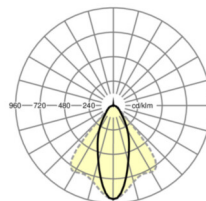

параметры

номер заказа	18620206600
код EAN	4020863325924
номер таможенного тарифа	94051190
Знак прохождения контроля	IP 64, класс защиты I, ENEC10 VDE, F, D, HACCP DIN10500/Food/IFS-пригодность для применения/BRC, Indoor, CE
Степень ударпрочности IK	IK03 (-20°C bis 40°C)
Температура окружения	ta -20°C в 40°C
Особые свойства	Готовность к IoT «Ready for IoT»
Гарантийный срок	5 лет
Государственные программы поддержки	BEG - государственные субсидии для энергосберегающих зданий (действительна только для Германии)

электротехника

Балласт	Электронный драйвер DALI2 (1 штука)
Мощность системы	37W
сетевое напряжение	230V/50Hz
автоматический предохранитель (пусковой ток)	13 штук/B10, 21 штук/B16, 21 штук/C10, 35 штук/C16
класс энергосбережения/Источник света	D

Оптика

Оснастка	LED, цветопередача/оттенок света CRI ≥ 80 / 4000K
Допуск для координаты цветности (MacAdam)	3SDCM
Фотобиологическая безопасность (светильник)	RG1
Номинальный световой поток	6106lm
Срок службы LED	50000h L80/B10 (Tq 40°C)
светоотдача светильников	163lm/W
Угол излучения	40° (C0) / 85° (C90)
UGR поп./вдоль	18.7 / 20.5

DEEP-LINK

<https://www.regiolum.de/ru/article/18620206600>

Ссылка	LED 6000lm 840
ηLB	100 %
Φ ↓/↑	99 % / 1 %
UGR поп./вдоль	18.7 / 20.5